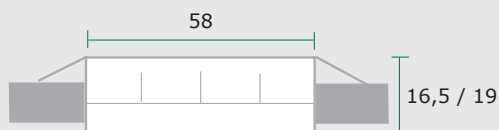

Lampada ASTRA • ASTRA

■ Faretto da incasso con Led da 1W. Power led. Vetro sabbato.
Recessed down-light with 1W Led. Power Led. Sanded glass.

finitura • finish

- Bianco • White
- Nero • Black
- Cromo • Chrome
- Oro • Gold
- Satinato • Satin Nickel
- Alluminio • Aluminium