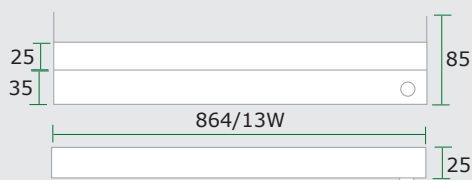

Lampada CONCEPT A • CONCEPT A Lamp

■ Lampada fluorescente, struttura in alluminio e schermo di protezione in policarbonato, adatta al montaggio nell'interno dell'armadio.
Fluorescent lamp, anodized aluminium frame, polycarbonate protection, suitable inside the wardrobe.