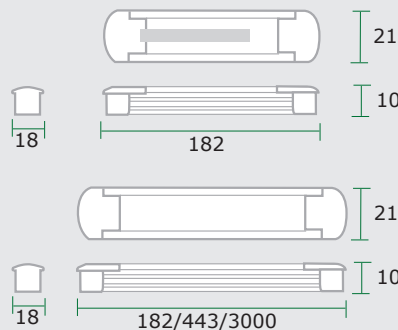

Lampada ASTRA • ASTRA

■ Faretto da incasso con Led da 1W. Power led. Vetro sabbato.
Recessed down-light with 1W Led. Power Led. Sanded glass.

finitura • finish

- Bianco • White
- Nero • Black
- Cromo • Chrome
- Oro • Gold
- Satinato • Satin Nickel
- Alluminio • Aluminium

Lampada SLIM • SLIM

Codici • Codes

SLIM POWER

Codici • Codes

SLIM

■ Profilo di alluminio con strip 40 SMD LED/metro, 5800°K protezione in policarbonato 11Watt/metro. (0,27w a punto luce) 24V. Disponibile a richiesta con lunghezza massima 3000 mm.
Aluminum profile with strip of 40 LEDs per meter, 5800°K, polycarbonate protection 11Watt/meter. Available on request of maximum 3000 mm length.