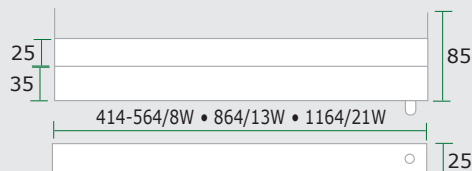

Lampada CONCEPT C • CONCEPT C Lamp

■ Lampada fluorescente, struttura in alluminio e schermo di protezione in policarbonato, adatta al montaggio nell'interno dell'armadio.
Fluorescent lamp, anodized aluminium frame, polycarbonate protection, suitable inside the wardrobe.