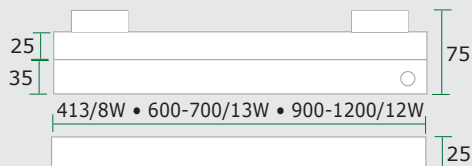

Lampada CONCEPT B • CONCEPT B Lamp

■ Lampada fluorescente, struttura in alluminio e schermo di protezione in policarbonato, adatta al montaggio nei mobili da bagno.
Fluorescent lamp, anodized aluminium frame, polycarbonate protection, suitable to be mounted in the bathroom furniture.