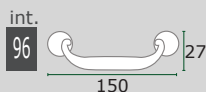

M1163

Maniglia • *Handle*

**materiale • material**

Zama • Zamec

**finitura • finish**

Bronzo Oro Antico • *Old Gold Bronze*

M1164

Maniglia • *Handle*