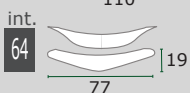

materiale • material

Zama • Zamec

finitura • finish

Cromo Mat • Mat Chrome
Cromo Lucido • Polished Chrome
Nero Opaco • Mat Black
Nichel Verniciato Opaco • Mat Painted Nickel
Nichel Mat • Mat Nickel
Oro Lucido • Polished Gold