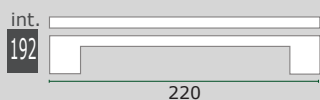

M02

Maniglia • Handle

**materiale • material**

Zama • Zamec

**finitura • finish**

Cromo Lucido • Polished Chrome  
Nichel Spazzolato • Brushed Nickel

M08

Maniglia • *Handle*