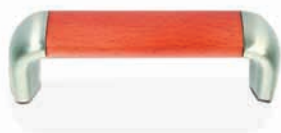

**materiale • material**

Zama + Legno • Zamec + Wood

**finitura • finish**

Argento RAL 9006 • *RAL 9006 Silver*  
Cromo Lucido • *Polished Chrome*

MRZH211

**Maniglia • Handle**

**materiale • material**

Zama + Legno • Zamec + Wood