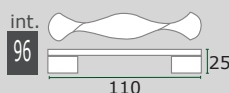

M1554

Maniglia • Handle

materiale • material

Zama • Zamec

finitura • finish

Cromo Mat • *Mat Chrome*
Cromo Lucido • *Polished Chrome*
Nichel Mat • *Mat Nickel*
Nichel Satinato • *Satin Nickel*
Oro Lucido • *Polished Gold*

M1569

Maniglia • Handle