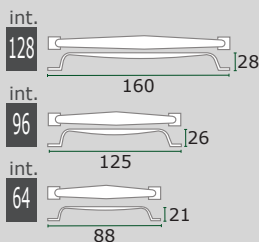

M1532

Maniglia • Handle

materiale • material

Zama • Zamec

finitura • finish

Cromo Mat • Mat Chrome
Cromo Lucido • Polished Chrome
Nichel Mat • Mat Nickel
Nichel Satinato • Satin Nickel

M1533