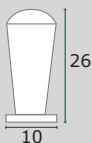

MRZH-117

Pomolo • Knob

**materiale • material**

Zama • Zamec

**finitura • finish**Argento RAL 9006 • RAL 9006 Silver  
Cromo Lucido • Polished Chrome  
Nikel Satinato • Satin Nickel

MRZH-122

Pomolo • Knob

**materiale • material**