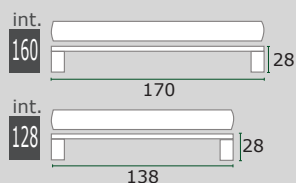

Maniglia • *Handle*

materiale • material

Zama • *Zamec*

finitura • finish

Argento RAL 9006 • *RAL 9006 Silver*
Cromo Lucido • *Polished Chrome*
Nichel Satinato • *Satin Nickel*

MRZH-109

Maniglia • *Handle*