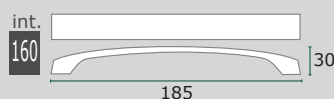

materiale • material

Zama • Zamec

finitura • finish

Cromo Mat • *Mat Chrome*
Cromo Lucido • *Polished Chrome*
Nichel • *Nickel*
Nichel Mat • *Mat Nickel*

M1564