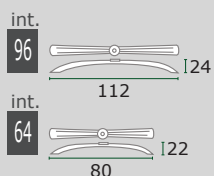

Maniglia • Handle