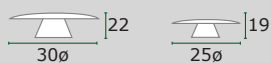

**Maniglia • Handle****materiale • material**

Zama + Ceramica • Zamec + Ceramic

**finitura • finish**Cromo Lucido • Polished Chrome  
Bronzo Antico • Old Bronze  
Arento RAL 9006 • Silver RAL 9006

P1229

Pomolo • *Knob*