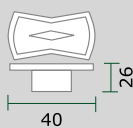

materiale • material

Zama • *Zamec*

finitura • finish

Bronzo Antico • *Antique Bronze*

P011

Pomolo • *Knob*