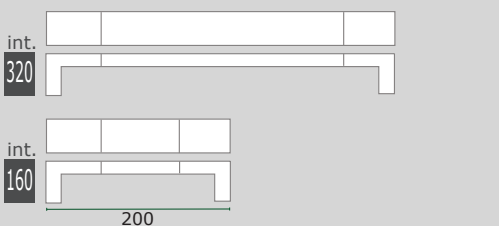

Maniglia • Handle

materiale • material

Zama • *Zamec*

finitura • finish

Cromo Mat • *Chrome Mat*
Cromo Lucido • *Polished Chrome*
Nichel Mat • *Nickel Mat*

MRZH-003A

Maniglia • Handle

L	330	266	202	170	138	106
int.	320	256	192	160	128	96

materiale • material

Acciaio Inox • *Stainless Steel*

finitura • finish

Acciaio Spazzolato • *Brushed Inox*
Acciaio Lucido • *Polished Brushed*