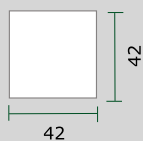

materiale • material

Zama + Swarovski • Zamec + Swarovski

finitura • finish

Argento Lucido • Polished Silver
Cromo Lucido • Polished Chrome
Oro Lucido • Gloss Gold
Dorato • Golden