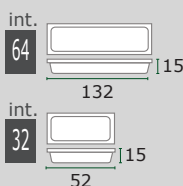

M1626

Maniglia • *Handle*

**materiale • material**

Zama • Zamec

**finitura • finish**

Cromo Lucido • *Polished Chrome*  
Argento Ral 9006 • *Silver Ral 9006*

MRZH036

Maniglia • *Handle*