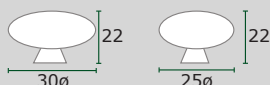

materiale • material

Zama • Zamec

finitura • finish

Arte Povera • *Old Art*
Bianco • *White*
Bronzo Oro Antico • *Old Gold Bronze*
Bronzo Sfumato • *Gradient Bronze*
Cromo Mat • *Mat Chrome*
Cromo Lucido • *Polished Chrome*
Nichel • *Nickel*
Nero • *Black*
Nichel Mat • *Mat Nickel*
Oro Lucido • *Polished Gold*

P2004