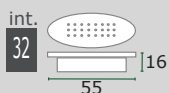

materiale • material

Zama + Swarovski • Zamec + Swarovski

finitura • finish

Cromo Mat • *Mat Chrome*
Cromo Lucido • *Polished Chrome*
Nichel Mat • *Mat Nickel*
Nichel Satinato • *Satin Nickel*

MRZH032

Maniglia • Handle