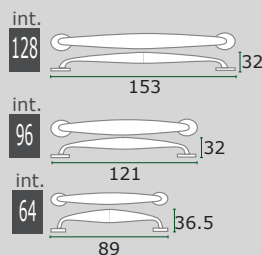

MRZH-079

Maniglia • *Handle*

materiale • material

Zama + Legno • Zamec + Wood

finitura • finish

Argento RAL 9006 • RAL 9006 Silver

MRZH-107

Maniglia • *Handle*