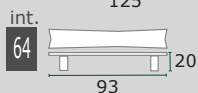

materiale • material

Zama • Zamec

finitura • finish

Finitura a richiesta • *Finish on demand*

M1802

Maniglia • *Handle*