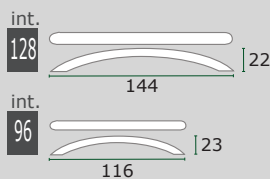

M1540

Maniglia • *Handle*

materiale • material

Zama • *Zamec*

finitura • finish

Bianco • *White*
Cromo Mat • *Mat Chrome*
Cromo Lucido • *Polished Chrome*
Nichel • *Nickel*
Nero • *Black*
Nero Opaco • *Mat Black*
Nichel Mat • *Mat Nickel*
Nichel Satinato • *Satin Nickel*
Oro Lucido • *Polished Gold*

MRZH035

Maniglia • *Handle*