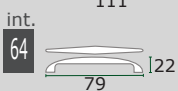

materiale • material

Zama • Zamec

finitura • finish

Cromo Mat • *Mat Chrome*
Cromo Lucido • *Polished Chrome*
Nichel Mat • *Mat Nickel*
Nichel Satinato • *Satin Nickel*
Oro Lucido • *Polished Gold*