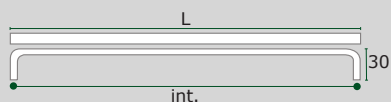

Maniglia • Handle

L	330	266	202	170	138	106
int.	320	256	192	160	128	96

materiale • material

Acciaio Inox • *Stainless Steel*

finitura • finish

Acciaio Spazzolato • *Brushed Inox*
Acciaio Lucido • *Polished Brushed*