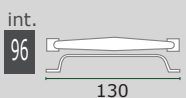

Maniglia • Handle

materiale • material

Zama • Zamec

finitura • finish

Bronzo Antico • *Antique Bronze*

M37