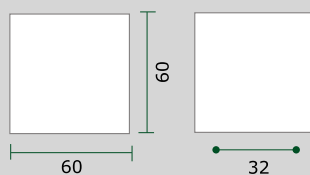

materiale • material

Zama • Zamec

finitura • finish

Cromo Lucido • *Polished Chrome*

MRZH-238

Maniglia • Handle