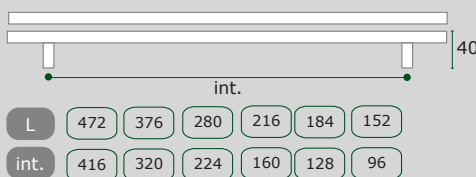

MRZH-301B

Maniglia • Handle

**materiale • material**

Acciaio Inox • Stainless Steel

**finitura • finish**

Acciaio Spazzolato • Brushed Steel  
Acciaio Lucido • Polished Steel

MRZH-040 A-B

Maniglia • Handle