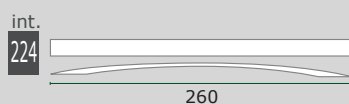

materiale • material

Zama • Zamec

finitura • finish

Cromo Lucido • Polished Chrome
Nichel Spazzolato • Brushed Nickel

M02