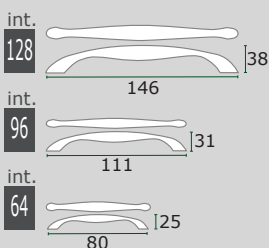

Maniglia • *Handle*

materiale • material

Zama • Zamec

finitura • finish

Cromo Mat • Mat Chrome
Cromo Lucido • Polished Chrome
Nichel Mat • Mat Nickel
Nichel Satinato • Satin Nickel