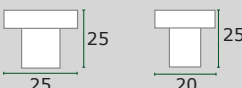

P2806

Pomolo • *Knob***materiale • material**Zama • *Zamec***finitura • finish**Colori a richiesta • *Colors on request*

P1174

Pendente • *Pendant***materiale • material**Zama • *Zamec***finitura • finish**Finitura a richiesta • *Finish on demand*