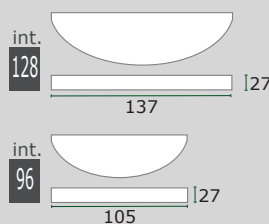

Maniglia • *Handle*

materiale • material

Zama • Zamec

finitura • finish

Cromo Mat • Mat Chrome
Nichel Mat • Mat Nickel

M1526