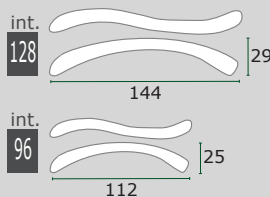

materiale • material

Zama • Zamec

finitura • finish

Cromo Mat • Mat Chrome
Cromo Lucido • Polished Chrome
Nichel • Nickel
Nichel Mat • Mat Nickel

M1542