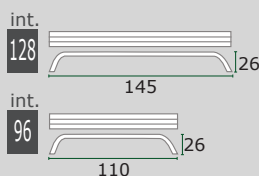

M1810

Maniglia • *Handle*

**materiale • material**

Zama • Zamec

**finitura • finish**

Colori a richiesta • *Colors on request*

M1812

Maniglia • *Handle*