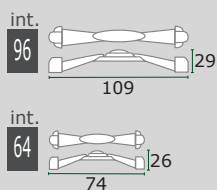

Maniglia • Handle

materiale • material

Zama • Zamec

finitura • finish

Arte Povera • *Old Art*
Bronzo Oro Antico • *Old Gold Bronze*
Bronzo Sfumato • *Gradient Bronze*
Oro Lucido • *Polished Gold*