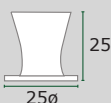

**materiale • material**

Zama • *Zamec*

**finitura • finish**

Argento RAL 9006 • *RAL 9006 Silver*  
Cromo Lucido • *Polished Chrome*  
Nichel Satinato • *Satin Nickel*

MRZA-179

Pomolo • *Knob*

**materiale • material**