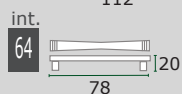

materiale • material

Zama • Zamec

finitura • finish

Bianco • White
Cromo Mat • Mat Chrome
Cromo Lucido • Polished Chrome
Nero • Black
Nichel Mat • Mat Nickel
Nichel Satinato • Satin Nickel
Oro Lucido • Polished Gold

M1618

Maniglia • Handle