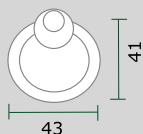

materiale • material

Zama • Zamec

finitura • finish

Bronzo Antico • Antique Bronze

LNK002

Maniglia • Handle