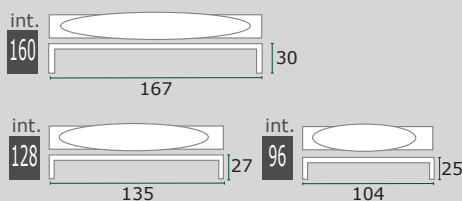

Maniglia • *Handle*

materiale • material

Zama • *Zamec*

finitura • finish

Cromo Mat • *Mat Chrome*
Cromo Lucido • *Polished Chrome*
Nichel • *Nickel*
Nichel Mat • *Mat Nickel*
Nichel Satinato • *Satin Nickel*
Oro Lucido • *Polished Gold*