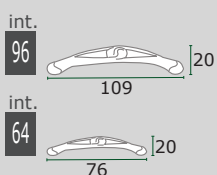

Maniglia • Handle