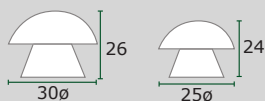

P1994

**Pomolo • Knob**

**materiale • material**

Zama • Zamec

**finitura • finish**

Arte Povera • *Old Art*  
Argento Antico • *Old Silver*  
Bronzo Oro Antico • *Old Gold Bronze*  
Bronzo Sfumato • *Gradient Bronze*  
Oro Lucido • *Polished Gold*