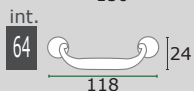

M1163

Maniglia • *Handle*

**materiale • material**

Zama • Zamec

**finitura • finish**

Bronzo Oro Antico • *Old Gold Bronze*

M1164

Maniglia • *Handle*