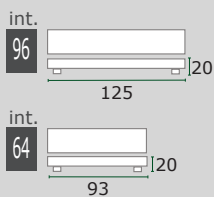

M1804

Maniglia • *Handle*

**materiale • material**

Zama • Zamec

**finitura • finish**

Finitura a richiesta • *Finish on demand*

M1806

Maniglia • *Handle*