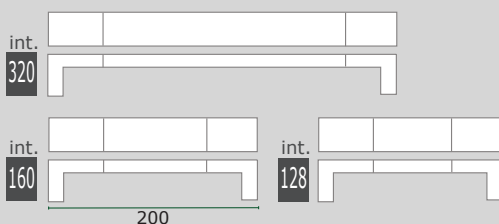

Maniglia • Handle

materiale • material

Zama + Legno • *Zamec + Wood*

finitura • finish

* Zama • *Zamec*:
Cromo Mat • *Mat Chrome*
Nichel Mat • *Mat Nickel*
*Legno • *Wood*:
wenge, ciliegio, rovere