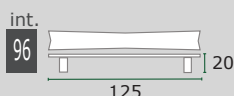

materiale • material

Zama • Zamec

finitura • finish

Finitura a richiesta • *Finish on demand*

M1802

Maniglia • *Handle*