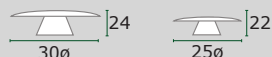

materiale • material

Zama • *Zamec*

finitura • finish

Arte Povera • *Old Art*
Bronzo Sfumato • *Gradient Bronze*
Oro Lucido • *Polished Gold*

P2812

Pomolo • *Knob*