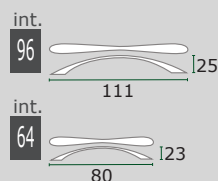

Maniglia • Handle