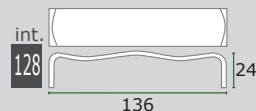

Maniglia • Handle

materiale • material

Zama • Zamec

finitura • finish

Cromo Mat • *Mat Chrome*
Nichel • *Nickel*
Nichel Mat • *Mat Nickel*

MRZH332

Maniglia • Handle