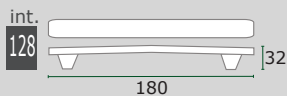

materiale • material

Zama • Zamec

finitura • finish

Cromo Mat • *Mat Chrome*
Cromo Lucido • *Polished Chrome*
Nichel • *Nickel*
Nichel Mat • *Mat Nickel*

M1614

Maniglia • *Handle*