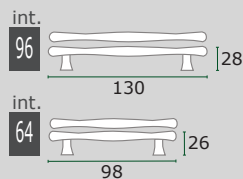

**finitura • finish**

Cromo Mat • *Mat Chrome*  
 Nichel Mat • *Mat Nickel*

M1529

**Maniglia • Handle**

**materiale • material**

Zama • Zamec

**finitura • finish**

Cromo Mat • *Mat Chrome*  
Cromo Lucido • *Polished Chrome*  
Nichel Mat • *Mat Nickel*  
Nichel Satinato • *Satin Nickel*