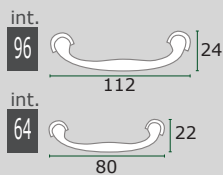

M1630

Maniglia • *Handle*

materiale • material

Zama • Zamec

finitura • finish

Arte Povera • *Old Art*
Bronzo Oro Antico • *Old Gold Bronze*
Bronzo Sfumato • *Gradient Bronze*
Oro Lucido • *Polished Gold*

M1804

Maniglia • *Handle*