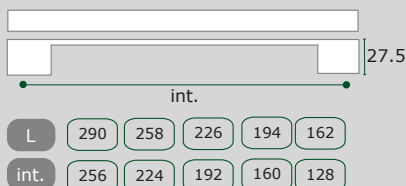

**materiale • material**

Acciaio Inox • Stainless Steel

**finitura • finish**

Acciaio Spazzolato • Brushed Steel  
Acciaio Lucido • Polished Steel

MRZH-216

Maniglia • Handle

**materiale • material**

Zama • Zamec