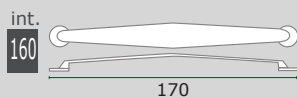

materiale • material

Zama • *Zamec*

finitura • finish

Nichel Satinato • *Satin Nickel*