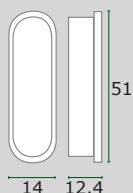

**materiale • material**

Zama • Zamec

**finitura • finish**

Argento RAL 9006 • *RAL 9006 Silver*  
Cromo Lucido • *Polished Chrome*  
Nichel Satinato • *Satin Nickel*

MRZH038

Maniglia • *Handle*

**materiale • material**