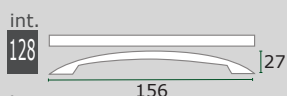

materiale • material

Zama • Zamec

finitura • finish

Cromo Mat • *Mat Chrome*
Cromo Lucido • *Polished Chrome*
Nero Opaco • *Mat Black*
Nichel Mat • *Mat Nickel*

M1613

Maniglia • *Handle*