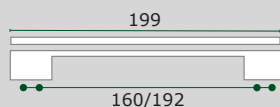

**finitura • finish**

Argento • *Silver*

M50

Maniglia int. 160/192 • *Handle int. 160/192*

**materiale • material**

Zama • *Zamec*

**finitura • finish**

Argento • *Silver*