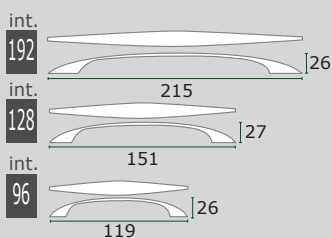

MRZH-008

Maniglia • *Handle*

materiale • material

Zama • *Zamec*

finitura • finish

Argento RAL 9006 • *RAL 9006 Silver*
Cromo Lucido • *Polished Chrome*
Nichel Satinato • *Satin Nickel*

M1556

Maniglia • *Handle*

materiale • material

Zama • *Zamec*

finitura • finish

Cromo Mat • *Mat Chrome*
Cromo Lucido • *Polished Chrome*
Nichel Mat • *Mat Nickel*

MRZH23