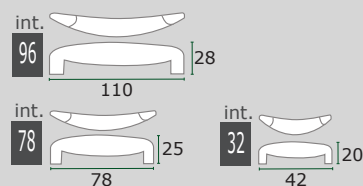

Maniglia • Handle

materiale • material

Zama • Zamec

finitura • finish

Cromo Mat • *Mat Chrome*
Cromo Lucido • *Polished Chrome*
Nichel Mat • *Mat Nickel*
Nichel Satinato • *Satin Nickel*
Oro Lucido • *Polished Gold*

M1623