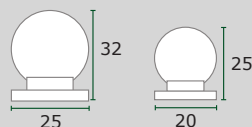

Pomolo • Knob

materiale • material

Zama • Zamec

finitura • finish

Colori a richiesta • Colors on demand

P2046

Pomolo • Knob