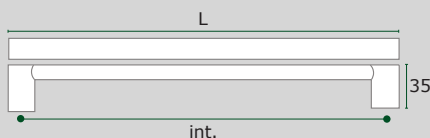

**materiale • material**

Acciaio Inox • *Inox Steel*

**finitura • finish**

Acciaio Spazzolato • *Brushed Inox*  
Acciaio Lucido • *Polished Inox*

MRZH-245A

Maniglia • Handle

L	424	328	265	201	170	137
int.	416	320	256	192	160	128