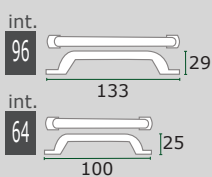

M1540

Maniglia • *Handle*

materiale • material

Zama • *Zamec*

finitura • finish

Bianco • *White*
Cromo Mat • *Mat Chrome*
Cromo Lucido • *Polished Chrome*
Nichel • *Nickel*
Nero • *Black*
Nero Opaco • *Mat Black*
Nichel Mat • *Mat Nickel*
Nichel Satinato • *Satin Nickel*
Oro Lucido • *Polished Gold*

MRZH035

Maniglia • *Handle*

materiale • material

Zama • *Zamec*

finitura • finish

Argento RAL 9006 • *RAL 9006 Silver*
Cromo Lucido • *Polished Chrome*
Nichel Satinato • *Satin Nickel*

M1521

Maniglia • *Handle*

materiale • material

Zama • *Zamec*

finitura • finish

Cromo Mat • *Mat Chrome*
Cromo Lucido • *Polished Chrome*
Nichel Mat • *Mat Nickel*
Oro Lucido • *Polished Gold*

M1524

Maniglia • *Handle*

materiale • material

Zama • *Zamec*

finitura • finish

Cromo Mat • *Mat Chrome*
Cromo Lucido • *Polished Chrome*
Nichel Mat • *Mat Nickel*

M1559

Maniglia • *Handle*

materiale • material

Zama • *Zamec*

finitura • finish

Cromo Mat • *Mat Chrome*
Nichel Mat • *Mat Nickel*