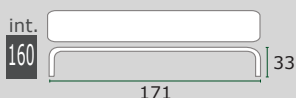

MRZH23

Maniglia • *Handle*

**materiale • material**

Zama • *Zamec*

**finitura • finish**

Argento RAL 9006 • *RAL 9006 Silver*  
Cromo Lucido • *Polished Chrome*  
Nichel Satinato • *Satin Nickel*

MRZH-109

Maniglia • *Handle*