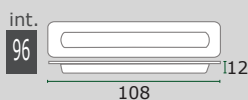

materiale • material

Zama • *Zamec*

finitura • finish

Argento RAL 9006 • *RAL 9006 Silver*
Cromo Lucido • *Polished Chrome*
Nichel Satinato • *Satin Nickel*

M1521

Maniglia • *Handle*