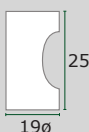

MRZH-241

Pomolo • *Knob*

**materiale • material**

Zama • *Zamec*

**finitura • finish**

Argento RAL 9006 • *RAL 9006 Silver*  
Cromo Lucido • *Polished Chrome*  
Nichel Satinato • *Satin Nickel*

MRZA-178

Pomolo • *Knob*