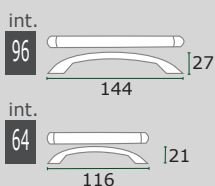

materiale • material

Zama • *Zamec*

finitura • finish

Cromo Mat • *Mat Chrome*
Cromo Lucido • *Polished Chrome*
Nichel Mat • *Mat Nickel*
Oro Lucido • *Polished Gold*

M1524

Maniglia • *Handle*