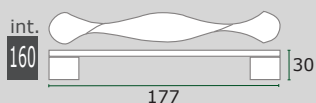

M1554

Maniglia • Handle

materiale • material

Zama • Zamec

finitura • finish

Cromo Mat • *Mat Chrome*
Cromo Lucido • *Polished Chrome*
Nichel Mat • *Mat Nickel*
Nichel Satinato • *Satin Nickel*
Oro Lucido • *Polished Gold*

M1569

Maniglia • Handle