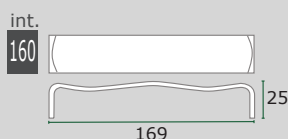

Maniglia • Handle

materiale • material

Zama • Zamec

finitura • finish

Cromo Mat • *Mat Chrome*
Nichel • *Nickel*
Nichel Mat • *Mat Nickel*

MRZH332

Maniglia • Handle