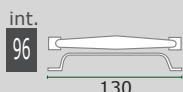

Maniglia • *Handle*

materiale • material

Zama • *Zamec*

finitura • finish

Nichel Satinato • *Satin Nickel*