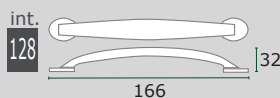

M1532

Maniglia • Handle

**materiale • material**

Zama • Zamec

**finitura • finish**

Cromo Mat • Mat Chrome  
Cromo Lucido • Polished Chrome  
Nichel Mat • Mat Nickel  
Nichel Satinato • Satin Nickel

M1533

Maniglia • Handle