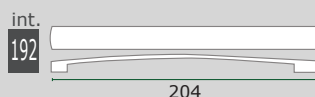

Maniglia • Handle

materiale • material

Zama • Zamec

finitura • finish

Cromo Lucido • Polished Chrome
Nichel Spazzolato • Brushed Nickel