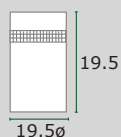

materiale • material

Zama • *Zamec*

finitura • finish

Argento RAL 9006 • *RAL 9006 Silver*
Cromo Lucido • *Polished Chrome*
Nichel Satinato • *Satin Nickel*

P1996

Pomolo • *Knob*