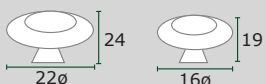

Pomolo • Knob

materiale • material

Zama • Zamec

finitura • finish

Argento Lucido • *Polished Silver*
Cromo Lucido • *Polished Chrome*
Oro Lucido • *Polished Gold*
Dorata • *Gold*