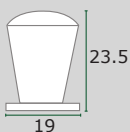

materiale • material

Zama • Zamec

finitura • finish

Argento RAL 9006 • RAL 9006 Silver
Cromo Lucido • Polished Chrome
Nichel Satinato • Satin Nickel

P2052

Pomolo • Knob