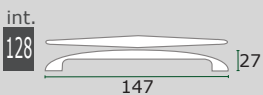

materiale • material

Zama • Zamec

finitura • finish

Cromo Mat • *Mat Chrome*
Cromo Lucido • *Polished Chrome*
Nichel Mat • *Mat Nickel*
Nichel Satinato • *Satin Nickel*
Oro Lucido • *Polished Gold*