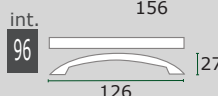

materiale • material

Zama • Zamec

finitura • finish

Cromo Mat • *Mat Chrome*
Cromo Lucido • *Polished Chrome*
Nero Opaco • *Mat Black*
Nichel Mat • *Mat Nickel*

M1613

Maniglia • *Handle*