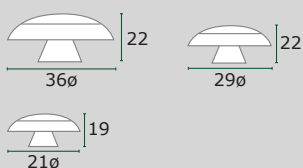

P1229

Pomolo • *Knob*

materiale • material

Zama • *Zamec*

finitura • finish

Arte Povera • *Old Art*
Bronzo Oro Antico • *Old Gold Bronze*
Bronzo Sfumato • *Gradient Bronze*
Cromo Mat • *Mat Chrome*
Cromo Lucido • *Polished Chrome*
Nichel Mat • *Mat Nickel*
Oro Lucido • *Old Polished*

P1460

Pomolo • *Knob*