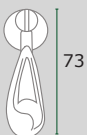

materiale • material

Zama • Zamec

finitura • finish

Arte Povera • *Old Art*
Argento Antico • *Old Silver*
Bronzo Oro Antico • *Old Gold Bronze*
Bronzo Sfumato • *Gradient Bronze*
Oro Lucido • *Polished Gold*