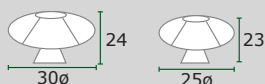

materiale • material

Zama + Swarovski • Zamec + Swarovski

finitura • finish

Argento Lucido • *Polished Silver*
Cromo Lucido • *Polished Chrome*
Oro Lucido • *Polished Gold*
Dorato • *Gold*

P1990