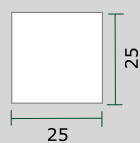

materiale • material

Zama + Swarovski • Zamec + Swarovski

finitura • finish

Argento Lucido • Polished Silver
Cromo Mat • Mat Chrome
Cromo Lucido • Polished Chrome
Nichel Mat • Mat Nickel
Oro Mat • Mat Gold
Oro Lucido • Polished Gold
Dorato • Golden