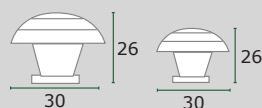

materiale • material

Zama • Zamec

finitura • finish

Finitura a richiesta • Finish on request

P2804

Pomolo • Knob

materiale • material

Zama • Zamec

finitura • finish

Finitura a richiesta • Finish on request

P1184

Pomolo • Knob