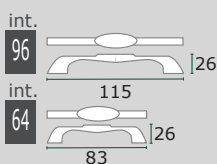

Maniglia • Handle