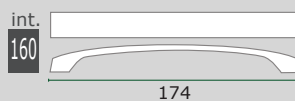

materiale • material

Zama • Zamec

finitura • finish

Nichel Satinato • Satin Nickel

MR336

Maniglia • Handle