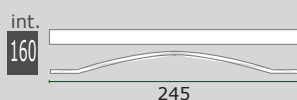

materiale • material

Zama • *Zamec*

finitura • finish

Cromo Lucido • *Polished Chrome*
Argento Verniciato • *Painted Silver*

M1256

Maniglia • *Handle*