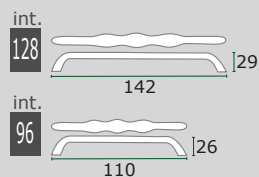

materiale • material

Zama • Zamec

finitura • finish

Cromo Mat • Mat Chrome
Cromo Lucido • Polished Chrome
Nichel Mat • Mat Nickel