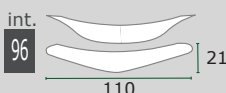

materiale • material

Zama • Zamec

finitura • finish

Cromo Mat • Mat Chrome
Cromo Lucido • Polished Chrome
Nero Opaco • Mat Black
Nichel Verniciato Opaco • Mat Painted Nickel
Nichel Mat • Mat Nickel
Oro Lucido • Polished Gold