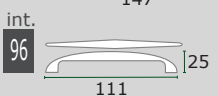

materiale • material

Zama • Zamec

finitura • finish

Cromo Mat • *Mat Chrome*
Cromo Lucido • *Polished Chrome*
Nichel Mat • *Mat Nickel*
Nichel Satinato • *Satin Nickel*
Oro Lucido • *Polished Gold*