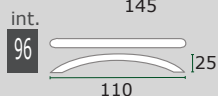

M1568

Maniglia • *Handle*

**materiale • material**

Zama • Zamec

**finitura • finish**

Cromo Mat • *Mat Chrome*  
Cromo Lucido • *Polished Chrome*  
Nichel • *Nickel*  
Nichel Mat • *Mat Nickel*

M1614

Maniglia • *Handle*