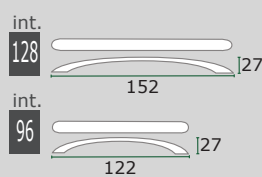

materiale • material

Zama • Zamec

finitura • finish

Cromo Mat • Mat Chrome
Cromo Lucido • Polished Chrome
Nichel Mat • Mat Nickel
Nichel Satinato • Satin Nickel

M1528

Maniglia • *Handle*