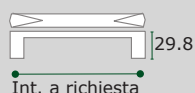

MRZH032

**Maniglia • Handle**

**materiale • material**

Zama • Zamec

**finitura • finish**

Argento RAL 9006 • *RAL 9006 Silver*  
Cromo Lucido • *Polished Chrome*

MRZH210

**Maniglia • Handle**