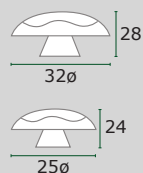

finitura • finish

Bronzo Oro Antico • *Old Gold Bronze*
Bronzo Sfumato • *Gradient Bronze*
Oro Lucido • *Old Polished*
Arte Povera • *Old Art*

P1165

Pomolo • *Knob*

materiale • material

Zama • *Zamec*

finitura • finish

Bronzo Oro Antico • *Old Gold Bronze*
Bronzo Sfumato • *Gradient Bronze*
Oro Lucido • *Old Polished*
Arte Povera • *Old Art*

P1345

Pomolo • *Knob*