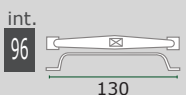

Maniglia • Handle

materiale • material

Zama • Zamec

finitura • finish

Bronzo Antico • *Antique Bronze*

M48