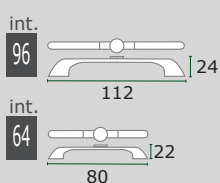

Maniglia • Handle