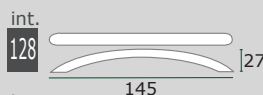

M1568

Maniglia • *Handle*

**materiale • material**

Zama • Zamec

**finitura • finish**

Cromo Mat • *Mat Chrome*  
Cromo Lucido • *Polished Chrome*  
Nichel • *Nickel*  
Nichel Mat • *Mat Nickel*

M1614

Maniglia • *Handle*