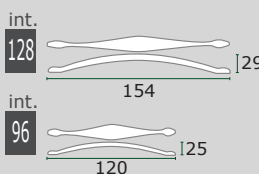

M1810

Maniglia • *Handle*

**materiale • material**

Zama • Zamec

**finitura • finish**

Colori a richiesta • *Colors on request*

M1812

Maniglia • *Handle*