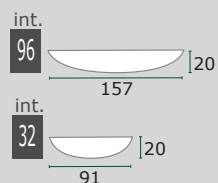

Maniglia • Handle