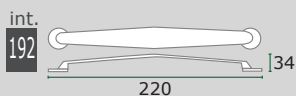

materiale • material

Zama • *Zamec*

finitura • finish

Cromo Mat • *Mat Chrome*
Cromo Lucido • *Polished Chrome*
Nichel Mat • *Mat Nickel*

MRZH23