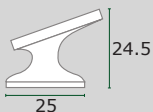

materiale • material

Zama • Zamec

finitura • finish

Argento RAL 9006 • RAL 9006 Silver
Cromo Lucido • Polished Chrome
Nikel Satinato • Satin Nickel

MRZH-122

Pomolo • Knob