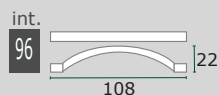

materiale • material

Zama • Zamec

finitura • finish

Bianco • *White*
Cromo Mat • *Mat Chrome*
Cromo Lucido • *Polished Chrome*
Nero • *Black*
Nichel Mat • *Mat Nickel*
Nichel Satinato • *Satin Nickel*
Oro Lucido • *Polished Gold*