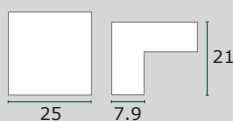

MRZH-241

Pomolo • *Knob*