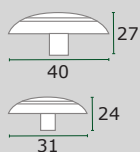

materiale • material

Zama • *Zamec*

finitura • finish

Arte Povera • *Old Art*
Bronzo Sfumato • *Gradient Bronze*
Oro Lucido • *Polished Gold*
Dorato • *Golden*