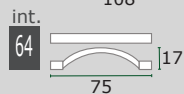

materiale • material

Zama • Zamec

finitura • finish

Bianco • *White*
Cromo Mat • *Mat Chrome*
Cromo Lucido • *Polished Chrome*
Nero • *Black*
Nichel Mat • *Mat Nickel*
Nichel Satinato • *Satin Nickel*
Oro Lucido • *Polished Gold*