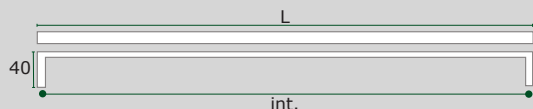

Pomolo • *Knob*

**materiale • material**

Zama • *Zamec*

**finitura • finish**

Bronzo Antico + Ceramica  
*Antique Bronze + Ceramic*

MRZH-302B

Maniglia • Handle

L	1040	1008	592	496	464	432	400	368
int.	1024	992	576	480	448	416	384	352
L	336	304	272	240	208	178	144	112
int.	320	288	256	224	192	160	128	96