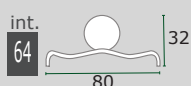

P2041

Pomolo • Knob

**materiale • material**

Zama • Zamec

**finitura • finish**

Cromo Mat • *Mat Chrome*  
Nichel Mat • *Mat Nickel*

P2564

Pomolo • Knob