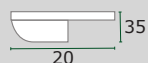

materiale • material

Zama • Zamec

finitura • finish

Cromo Mat • *Mat Chrome*
Cromo Lucido • *Polished Chrome*
Nichel Mat • *Mat Nickel*
Oro Lucido • *Polished Gold*
Oro • *Gold*

P2041

Pomolo • Knob