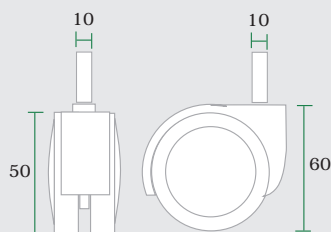

**materiale • material**

Plastica • Plastic

**finitura • finish**

Nero • Black  
Grigio • Grey

Ø 50

Ruote • Castors

Codice • Code

805A

204A

con perno a innesto  
with pressure bolt

materiale • material

Ferro + Plastica • Iron + Plastic

finitura • finish

Borchia Nera • Black Disk  
Carter Cromo Lucido • Carter Polished Chrome

Ø 50

Ruote • Castors