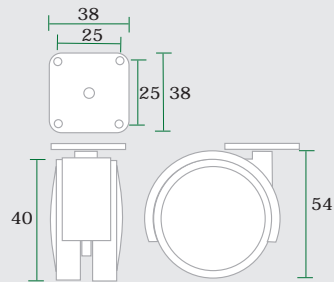

Ø 40

Ruote • Castors

Codice • Code

**TWP40**

con piastra  
with plate

Codice • Code

**TWP40**

con perno  
with bolt

**materiale • material**

Plastica • Plastic

**finitura • finish**

Nero • Black  
Grigio • Grey

Ø 50

Ruote • Castors

Codice • Code

805A