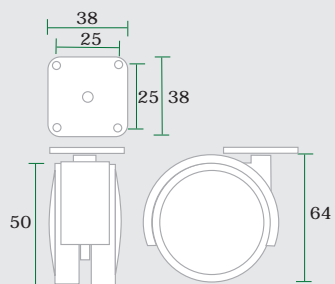

Codice • Code

**RU60**

con perno  
with bolt

Ø 50

Ruote • Castors

Codice • Code

**TWP50**

con piastra  
*with plate*