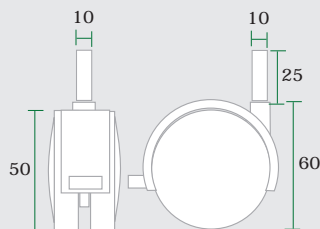

**materiale • material**

Plastica • Plastic

**finitura • finish**

Nero • Black  
Grigio • Grey

Ø 50

Ruote • Castors

Codice • Code

805A

con perno a innesto  
with pressure bolt

materiale • material

Plastica • Plastic

finitura • finish

Borchia Nera • Black Disk  
Carter Nero • Black Carter

Ø 50

Ruote • Castors

Codice • Code