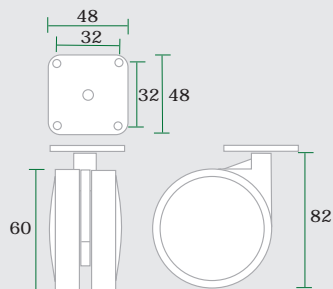

Codice • Code

**RFC084**

con perno  
with bolt

Ø 60

Ruote • Castors

Codice • Code

**RU60**

con piastra  
with plate