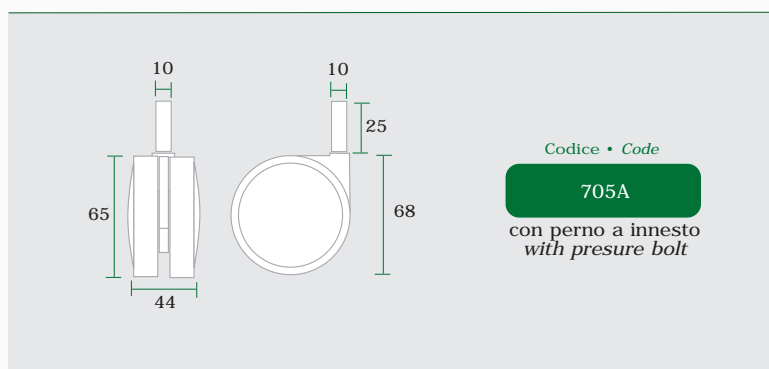

Codice • Code

705A

con perno a innesto
with pressure bolt

materiale • material

Plastica • Plastic

finitura • finish

Borchia Nera • Black Disk
Battistrada Grigio Chiaro • Light Grey Tread
Corpo Nero • Grey Body