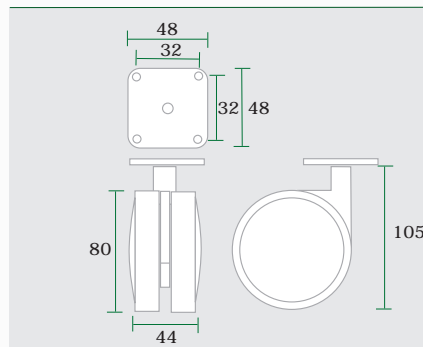

Ø 80

Ruote • Castors

Codice • Code

**DOK12**

con piastra  
with plate

ACCESSORI  
PIASTRA, PERNO e FRENO  
Plate, bolt and brake

**materiale • material**

Zama + Plastica • Zamec + Plastic