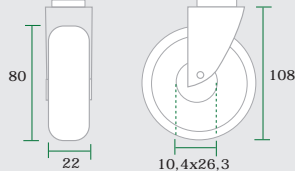

Borchia Cromata • Chrome Disk  
Carter Cromato • Chrome Carter  
Battistrada Trasparente • Transparent Tread

Ø 65

Ruote per Sedie • Castors for Chairs

Codice • Code

**705A**

con perno a innesto  
with pressure bolt

**materiale • material**

Plastica • Plastic

**finitura • finish**

Borchia Nera • Black Disk  
Battistrada Grigio Chiaro • Light Grey Tread  
Corpo Nero • Grey Body

Ruote Industriali • Heavy Duty Castors

ø60