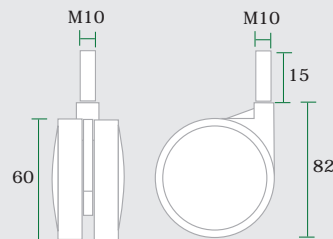

con piastra  
with plate

ACCESSORI  
PIASTRA, PERNO e FRENO  
Plate, bolt and brake

materiale • material

Plastica • Plastic

finitura • finish

Borchia Grigia • Grey Disk  
Battistrada Nero • Black Tread  
Corpo Argento • Silver Body