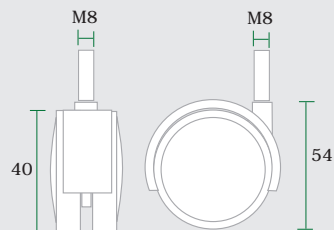

Ø 40

Ruote • Castors

Codice • Code

**TWP40**

con piastra  
with plate

Codice • Code

**TWP40**

con perno  
with bolt

**materiale • material**

Plastica • Plastic

**finitura • finish**

Nero • Black  
Grigio • Grey

Ø 50

Ruote • Castors

Codice • Code

805A