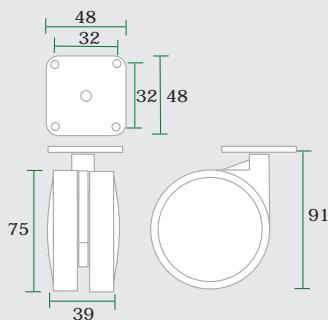

**finitura • finish**

Borchia Cromata • Chrome Disk  
Battistrada Nero • Black Tread  
Corpo in Zama (Cromo Lucido) • Zamec Chrome Body

Codice • Code

**DOK12**

con perno  
with bolt

Ø 75

Ruote • Castors

Codice • Code