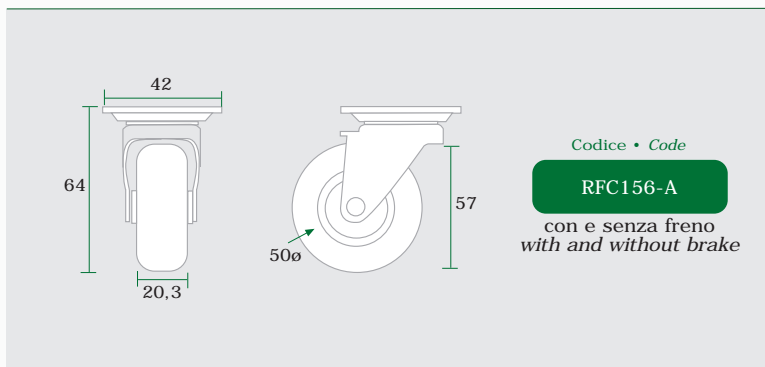

**materiale • material**

Plastica • Plastic

**finitura • finish**

Nero • Black  
Grigio • Grey

Ø 50

Ruote • Castors

Codice • Code

805A

Codice • Code

808A

con perno a innesto  
with pressure bolt

materiale • material

Plastica • Plastic

finitura • finish

Battistrada in Gomma Termoplastica (Grigio) • Tread in Thermoplastic Rubber (Grey)  
Carter Nero • Black Carter

Ø 50

Ruote • Castors

Codice • Code

**RFC156-A**

con e senza freno  
with and without brake

**materiale • material**

Policarbonato • Polycarbonate

**finitura • finish**