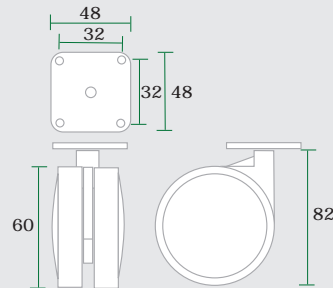

Ø 60

Ruote • Castors

Codice • Code

RFC084

con piastra
with plate

ACCESSORI
PIASTRA, PERNO e FRENO
Plate, bolt and brake

materiale • material

Plastica • Plastic

finitura • finish

Borchia Grigia • Grey Disk
Battistrada Nero • Black Tread
Corpo Argento • Silver Body