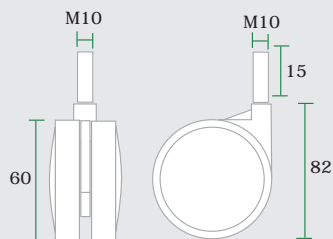

Codice • Code

RU60

con perno
with bolt