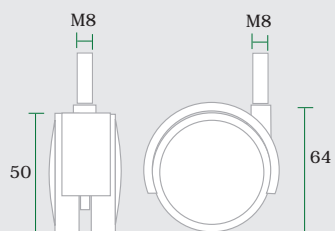

Codice • Code

**RU60**

con perno  
with bolt

Ø 50

Ruote • Castors

Codice • Code

**TWP50**

con piastra  
*with plate*