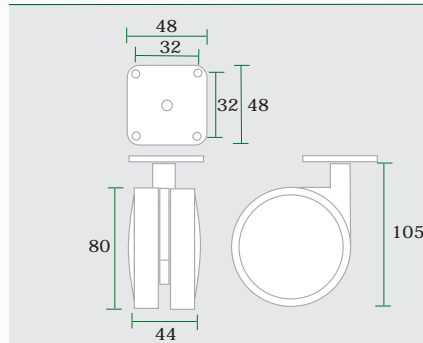

Ø 80

Ruote • Castors