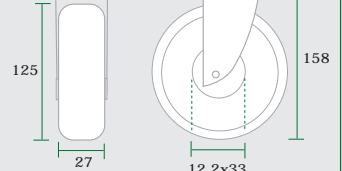

Ruote Industriali • Heavy Duty Castors

ø60

ø80

ø100

ø125

Codice • Code

35xxxTPRD

Codice • Code

35xxxTPRDB

con freno
with brake

Codice • Code

35xxxTPRT

con perno
with bolt

Codice • Code

35xxxTPRTB

con perno e freno
with bolt and brake

Codice • Code

35xxxTPR

con piastra
with plate

Codice • Code

35xxxTPRB

con piastra e freno
with plate and brake

POSSIBILITA' DI ESPANSIONE
PER TUBO DA 25mm.
IN MATERIALE TERMOPLASTICO

ESPANSIONE 10MA X 70

materiale • material

Plastica + Ferro • Plastic + Iron

finitura • finish

Borchia Zincata o Cromata • Chrome or Zinck Disk
Carter Zincato o Cromato • Chrome or Zinck Carter
Battistrada in Gomma Termoplastico (Grigio) • Tread in Thermoplastic Rubber (Grey)

linkom