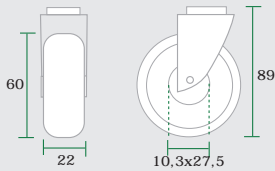

Borchia Cromata • Chrome Disk  
Carter Cromato • Chrome Carter  
Battistrada Trasparente • Transparent Tread

Ø 65

Ruote per Sedie • Castors for Chairs

Codice • Code

**705A**

con perno a innesto  
with pressure bolt

**materiale • material**

Plastica • Plastic

**finitura • finish**

Borchia Nera • Black Disk  
Battistrada Grigio Chiaro • Light Grey Tread  
Corpo Nero • Grey Body

Ruote Industriali • Heavy Duty Castors

ø60