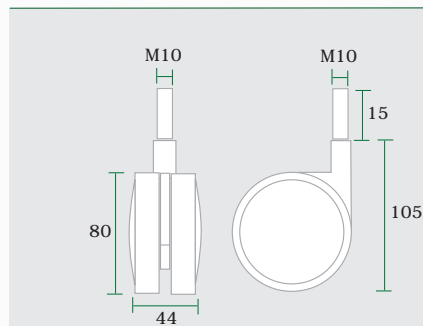

Codice • Code

DOK12

con piastra
with plate

ACCESSORI
PIASTRA, PERNO e FRENO
Plate, bolt and brake

materiale • material

Zama + Plastica • Zamec + Plastic

finitura • finish

Borchia Cromata • Chrome Disk
Battistrada Nero • Black Tread
Corpo in Zama (Cromo Lucido) • Zamec Chrome Body