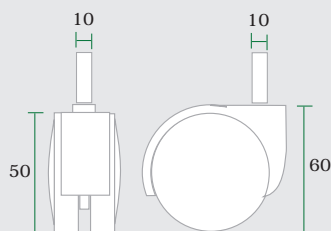

Ø 40

Ruote • Castors

Codice • Code

**TWP40**

con piastra  
with plate

Codice • Code

**TWP40**

con perno  
with bolt

**materiale • material**

Plastica • Plastic

**finitura • finish**

Nero • Black  
Grigio • Grey

Ø 50

Ruote • Castors

Codice • Code

805A