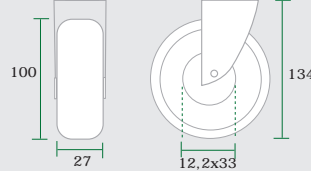

Ruote Industriali • Heavy Duty Castors

ø60

ø80

ø100

ø125

Codice • Code

35xxxTPRD

Codice • Code

35xxxTPRDB

con freno
with brake

Codice • Code

35xxxTPRT

con perno
with bolt

Codice • Code

35xxxTPRTB

con perno e freno
with bolt and brake

Codice • Code

35xxxTPR

con piastra
with plate

Codice • Code

35xxxTPRB

con piastra e freno
with plate and brake

POSSIBILITA' DI ESPANSIONE
PER TUBO DA 25mm.
IN MATERIALE TERMOPLASTICO

ESPANSIONE 10MA X 70

materiale • material

Plastica + Ferro • Plastic + Iron

finitura • finish

Borchia Zincata o Cromata • Chrome or Zinck Disk
Carter Zincato o Cromato • Chrome or Zinck Carter
Battistrada in Gomma Termoplastico (Grigio) • Tread in Thermoplastic Rubber (Grey)

linkom