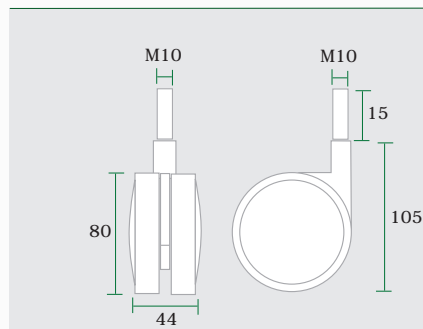

Codice • Code

DOK12

con piastra
with plate

ACCESSORI
PIASTRA, PERNO e FRENO
Plate, bolt and brake

materiale • material

Zama + Plastica • Zamec + Plastic

finitura • finish

Borchia Grigia • Grey Disk
Battistrada Nero • Black Tread
Corpo in Zama (Cromo Lucido) • Zamec Chrome Body

Codice • Code

DOK12

con perno
with bolt

Ø 80