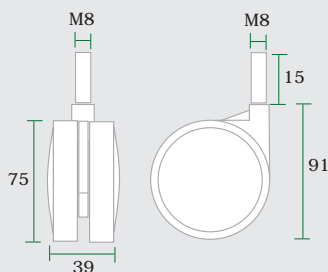

Codice • Code

RU75

con perno
with bolt

materiale • material

Plastica • Plastic

finitura • finish

Borchia Argento o Grigio • Silver or Grey Disk
Battistrada Grigio Scuro o Chiaro • Dark or Light Grey Tread
Corpo Argento • Silver body